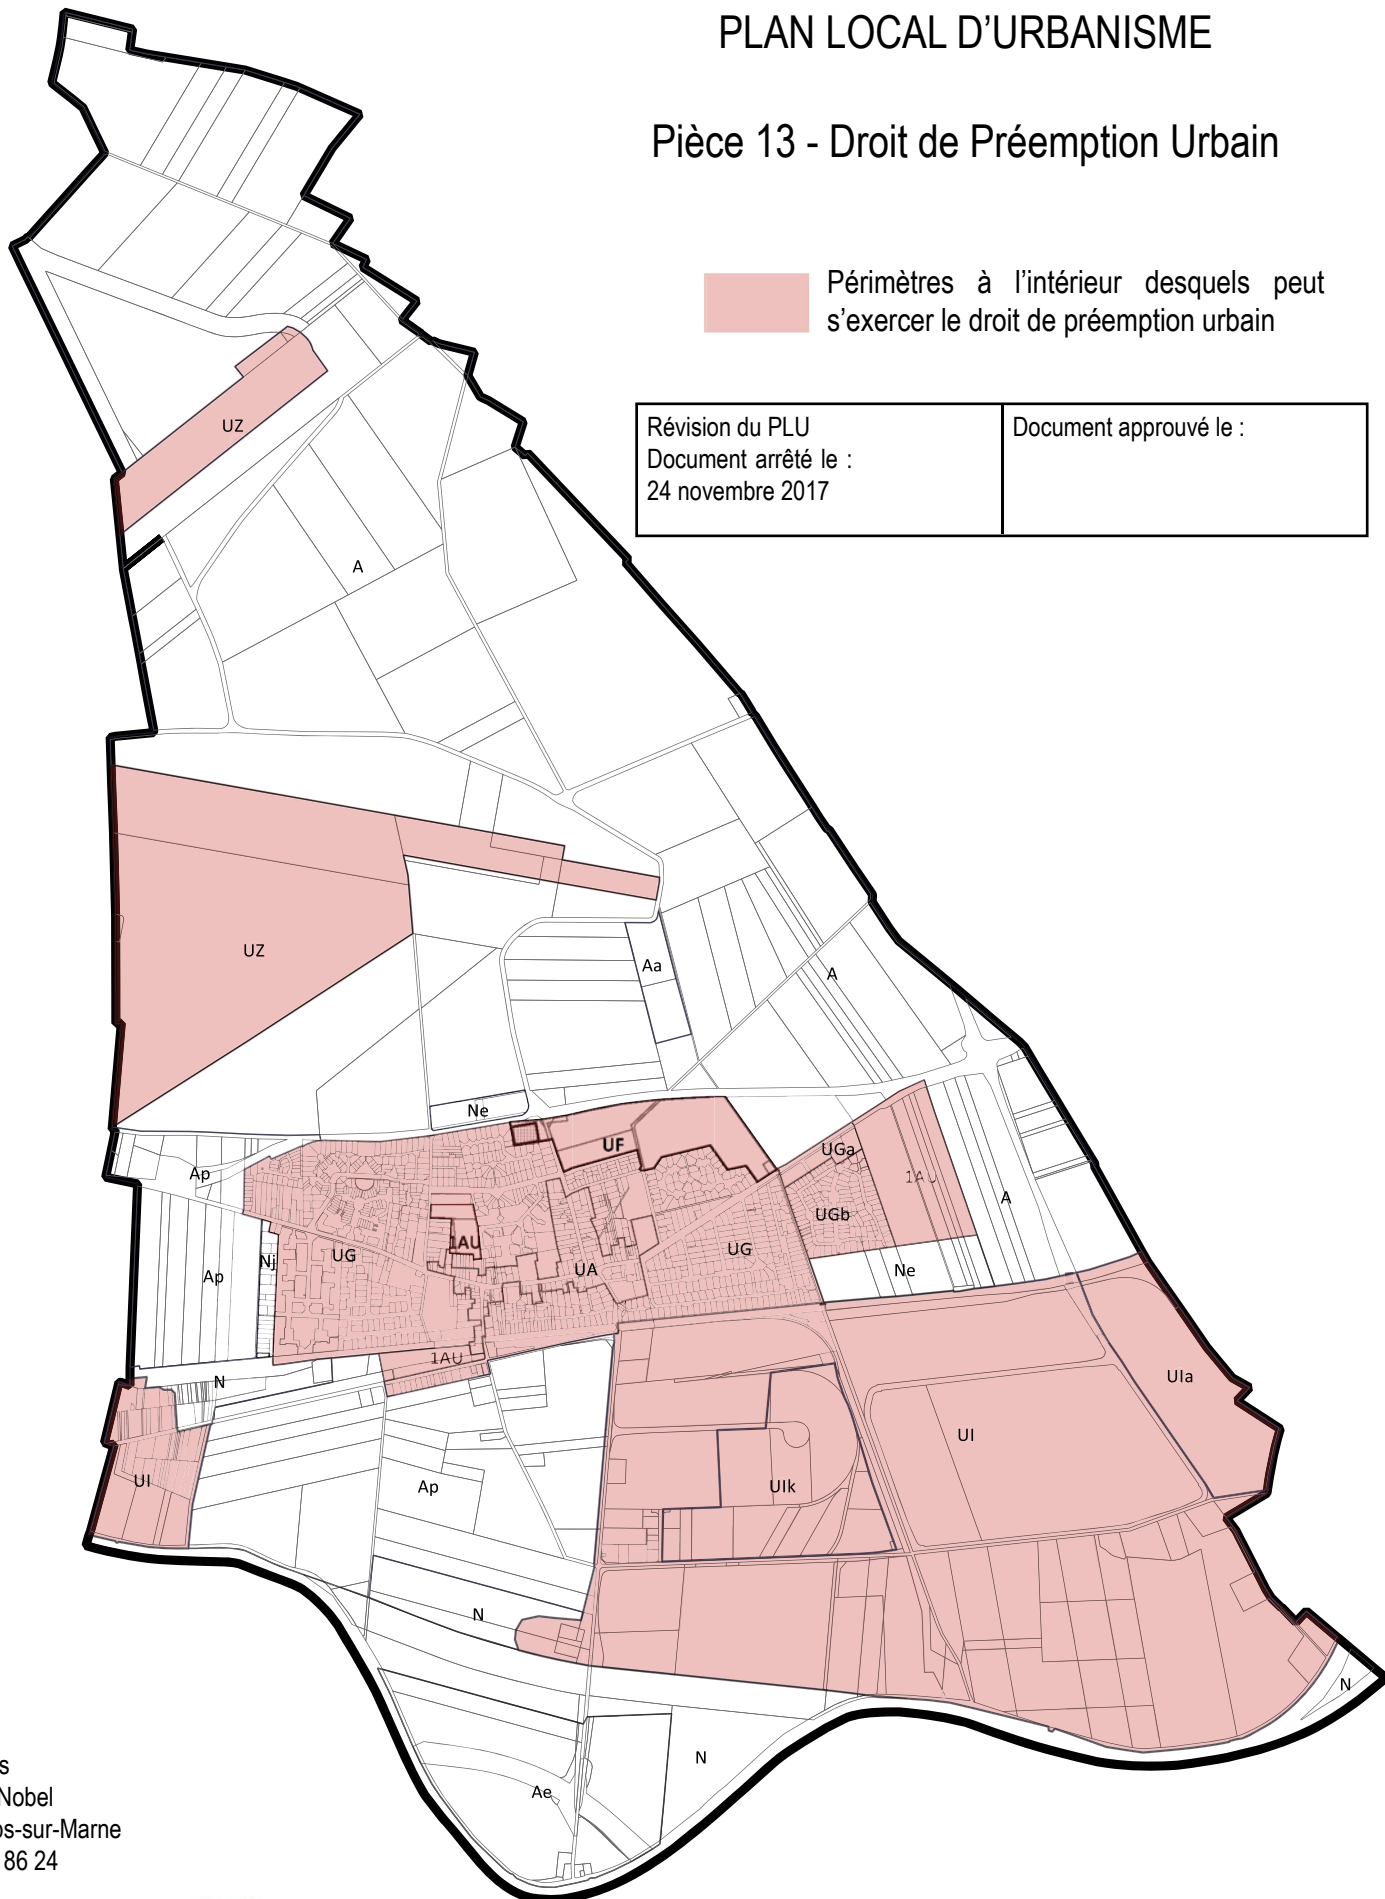

COMMUNE DE BRUYERES-SUR-OISE

PLAN LOCAL D'URBANISME

Pièce 13 - Droit de Préemption Urbain

Cité Descartes
23 rue Alfred Nobel
77420 Champs-sur-Marne
Tel : 01 64 61 86 24